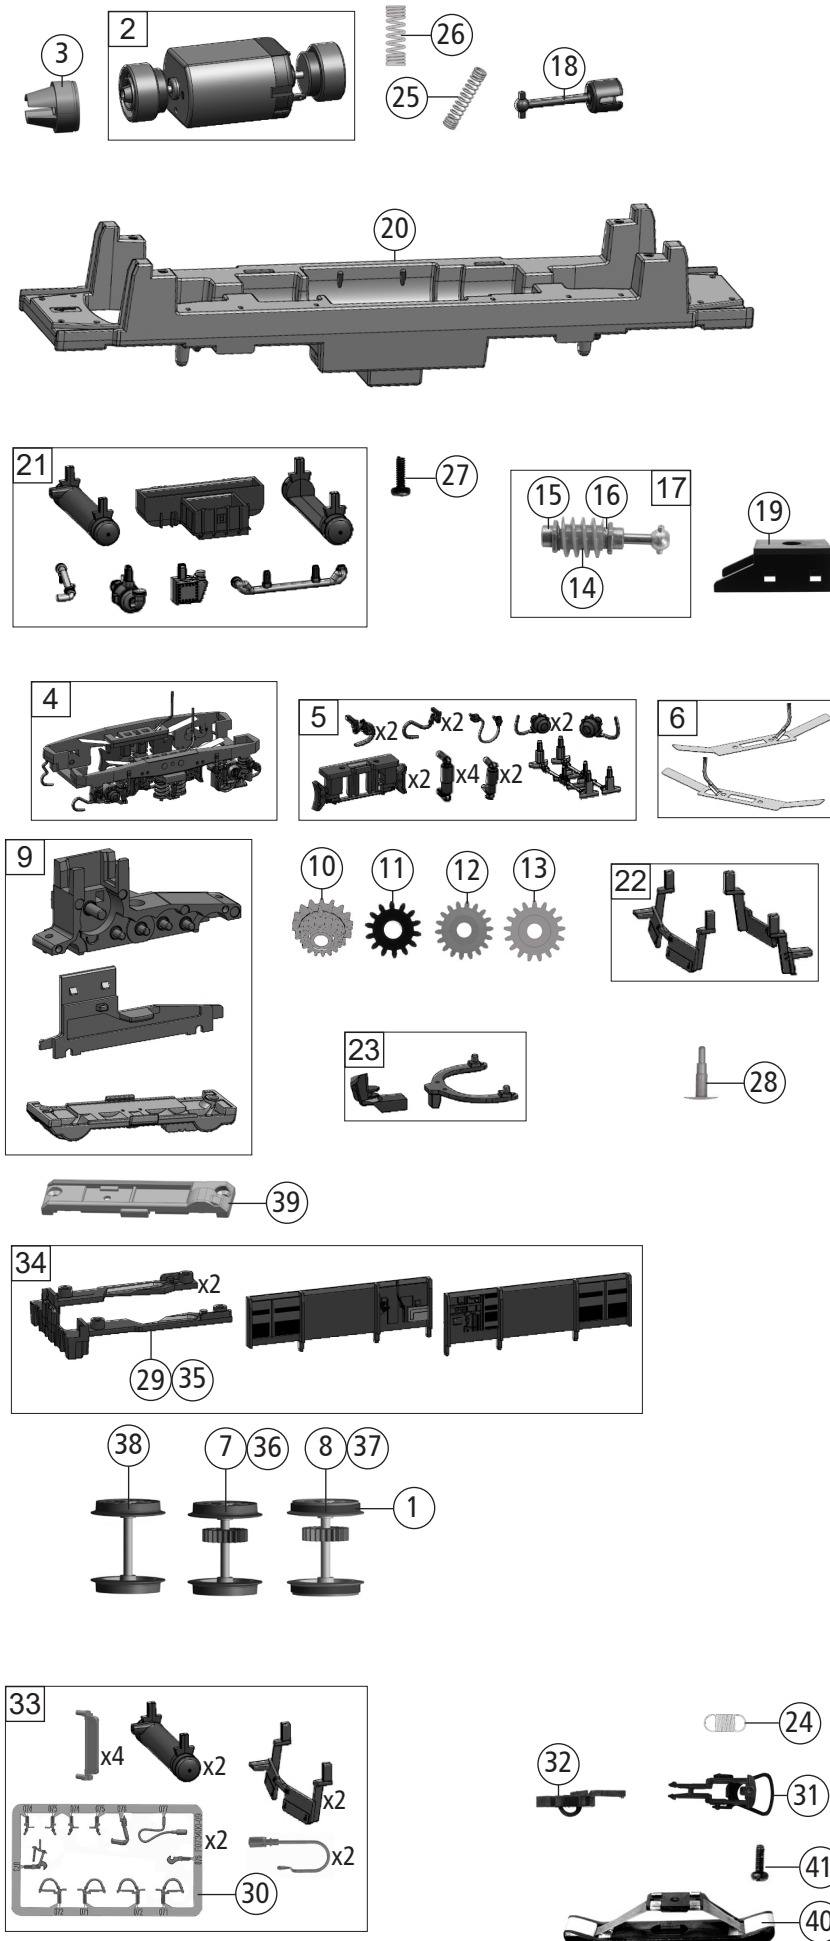

Pos. Nr. Pos.no.	Beschreibung Description	Art.-Nr. Art.no.	Preisgruppe Price bracket
71223	D-DB Br 230	=	
71224		=	🔊
79224		~	🔊
1	Haftrings.10Stk.12,9 bis 14,6m Traction tyres	40070	---
2	Motor m.Schwungm.+Kardanschale KM Motor w. flywheel+cardan reception	147378	25
3	Kardanschale kurz 1,5 mm Cardan reception	87129	4
4	DG-Blende kpl. Bogie complete	147443	19
5	Blendensteckteile Bogie plug-in parts	147444	10
6	Radkontakt li+re Wheel contact	147383	8
7	Radsatz m. Zahnrad o. Haftring Wheelset w. gearwh. w/o tr. tyre	147445	11
8	Radsatz m. Zahnrad m. 2Haftringe Wheelset w. gearwh. w/o tr. tyre	147446	12
9	Getriebebesatz 3tlg. Gear set 3 pcs.	147447	12
10	Schneckenrad Worm gearwheel	86419	6
11	Zahnrad Z=14 Gearwheel	111115	3
12	Zahnrad Z=18 Gearwheel	86460	3
13	Zahnrad Z=17 Gearwheel	86418	5
14	Schnecke Wormgear	86704	6
15	Lager f. Schneckenachse Bearing f. wormgear axle	89749	6
16	Beilagscheibe Washer	86108	3
17	Schneckensatz Wormgear set	108995	13
18	Kardanwelle kurz Short cardan shaft	87171	3
19	Schneckendeckel Wormgear cover	122822	4
20	Grundrahmen UT. Lower base frame	147448	12
21	TS - Fahrwerk Part set - undercarriage	147451	11
22	Schienenräumer Vit.+Betr. Railguard	147450	13
23	Deichsel + Kupplungskammer Draw bar+coupling reception	147453	6
24	Zugfeder D=2,5 L=2,7/5,8 mm Draw spring	86208	3
25	M-Kontaktfeder lang D=2,4 L=14,3 mm Motor contact spring long	145560	4
26	M-Kontaktfeder kurz D=2,4 L=7,15 mm Motor contact spring short	145561	4
27	SK-Schraube M1,6x5 mm SK-Screw	115317	4
28	Puffer rechteckig Buffer rectangular	147462	3
29	Kinematikplatte Kinematic plate	147454	4
30	TS-Bremsschläuche und Zughaken Part set of brake tubes & coupling hooks	139832	7
31	Standardkupplung Standard coupling	89246	6
32	Kurzkupplung-Vorentkupplung Short coupling- pre-uncoupling	115550	6
33	Zurüstbeutel Bag of accessories	147468	17
34	Maschinenraum + Kinematikplatte Machine room+Kinematic plate	147391	13
AC-Wechselstrom			
35	Kinematikplatte Kinematic plate	147454	4
36	Radsatz m. Zahnrad o. Haftring *AC* Wheelset w. gearwh. w/o tr. tyre	147469	11
37	Radsatz m. Zahnrad m. 2Haftringe*AC* Wheelset w. gearwh. w/o tr. tyre	147470	12
38	Radsatz o. Zahnrad o. Haftring*AC* Wheelset w/o. gearwh. w/o tr. tyre	147471	10
39	Getriebeboden Gears bottom	147472	5
40	Schleifer Slider	86030	14
41	Schraube M1,6x4 mm Screw	85727	3